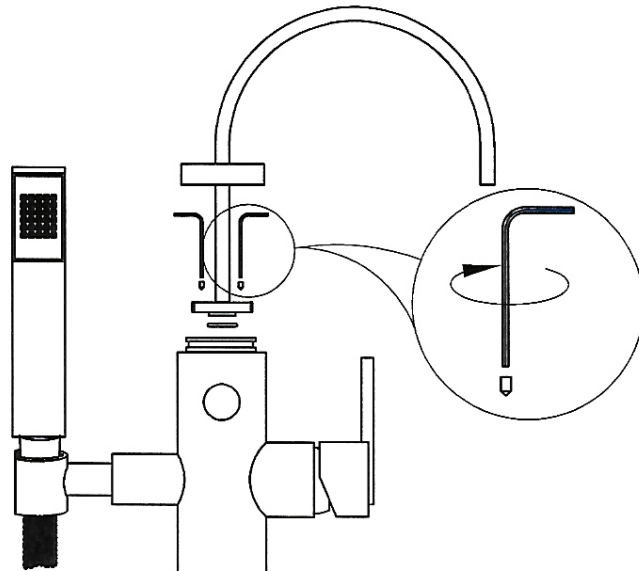

CaBano

TECH 2.0 #20311

Floor mount tub filler with hand shower
Robinet de bain au sol avec douchette

Installation Guide
Guide d'installation

Qty: 3
2" wood screw (#10)
+ metal washer
(not supplied)

Qté: 3
Vis à bois #10 de 2"
et rondelles de métal
(non incluses)

A 2" x 6" wood block fastened below
the sub floor for added support

Un bloc de bois mesurant 2" x 6" fixé
sous le sous-plancher pour renforcer